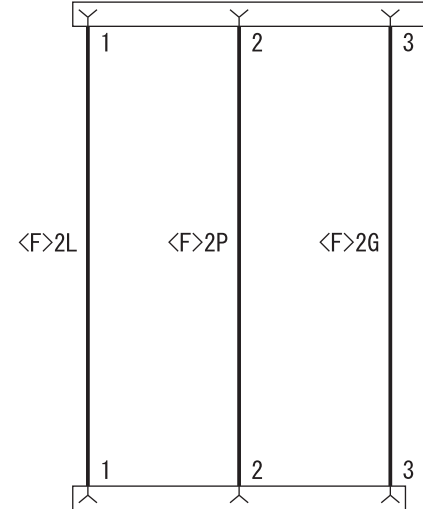

IGNITION SWITCH (IG1) OR IG1 RELAY

<F>2GR

4 (D-402)

J/B

8 (D-406)

(W-B)

4

- ASTC-ECU
- FUEL FILTER
- PRESSURE SWITCH
- STOP LAMP RELAY

SPARE CONNECTOR (FOR TRAILER) (D-19)

SPARE CONNECTOR (FOR TRAILER) (H-21)

SPARE CONNECTOR (FOR TRAILER) (D-30)

SPARE CONNECTOR (FOR TRAILER) (A-18)

Wire colour code
 B : Black LG : Light green G : Green L : Blue W : White Y : Yellow SB : Sky blue BR : Brown
 O : Orange GR : Grey R : Red P : Pink V : Violet PU : Purple SI : Silver BE : Beige