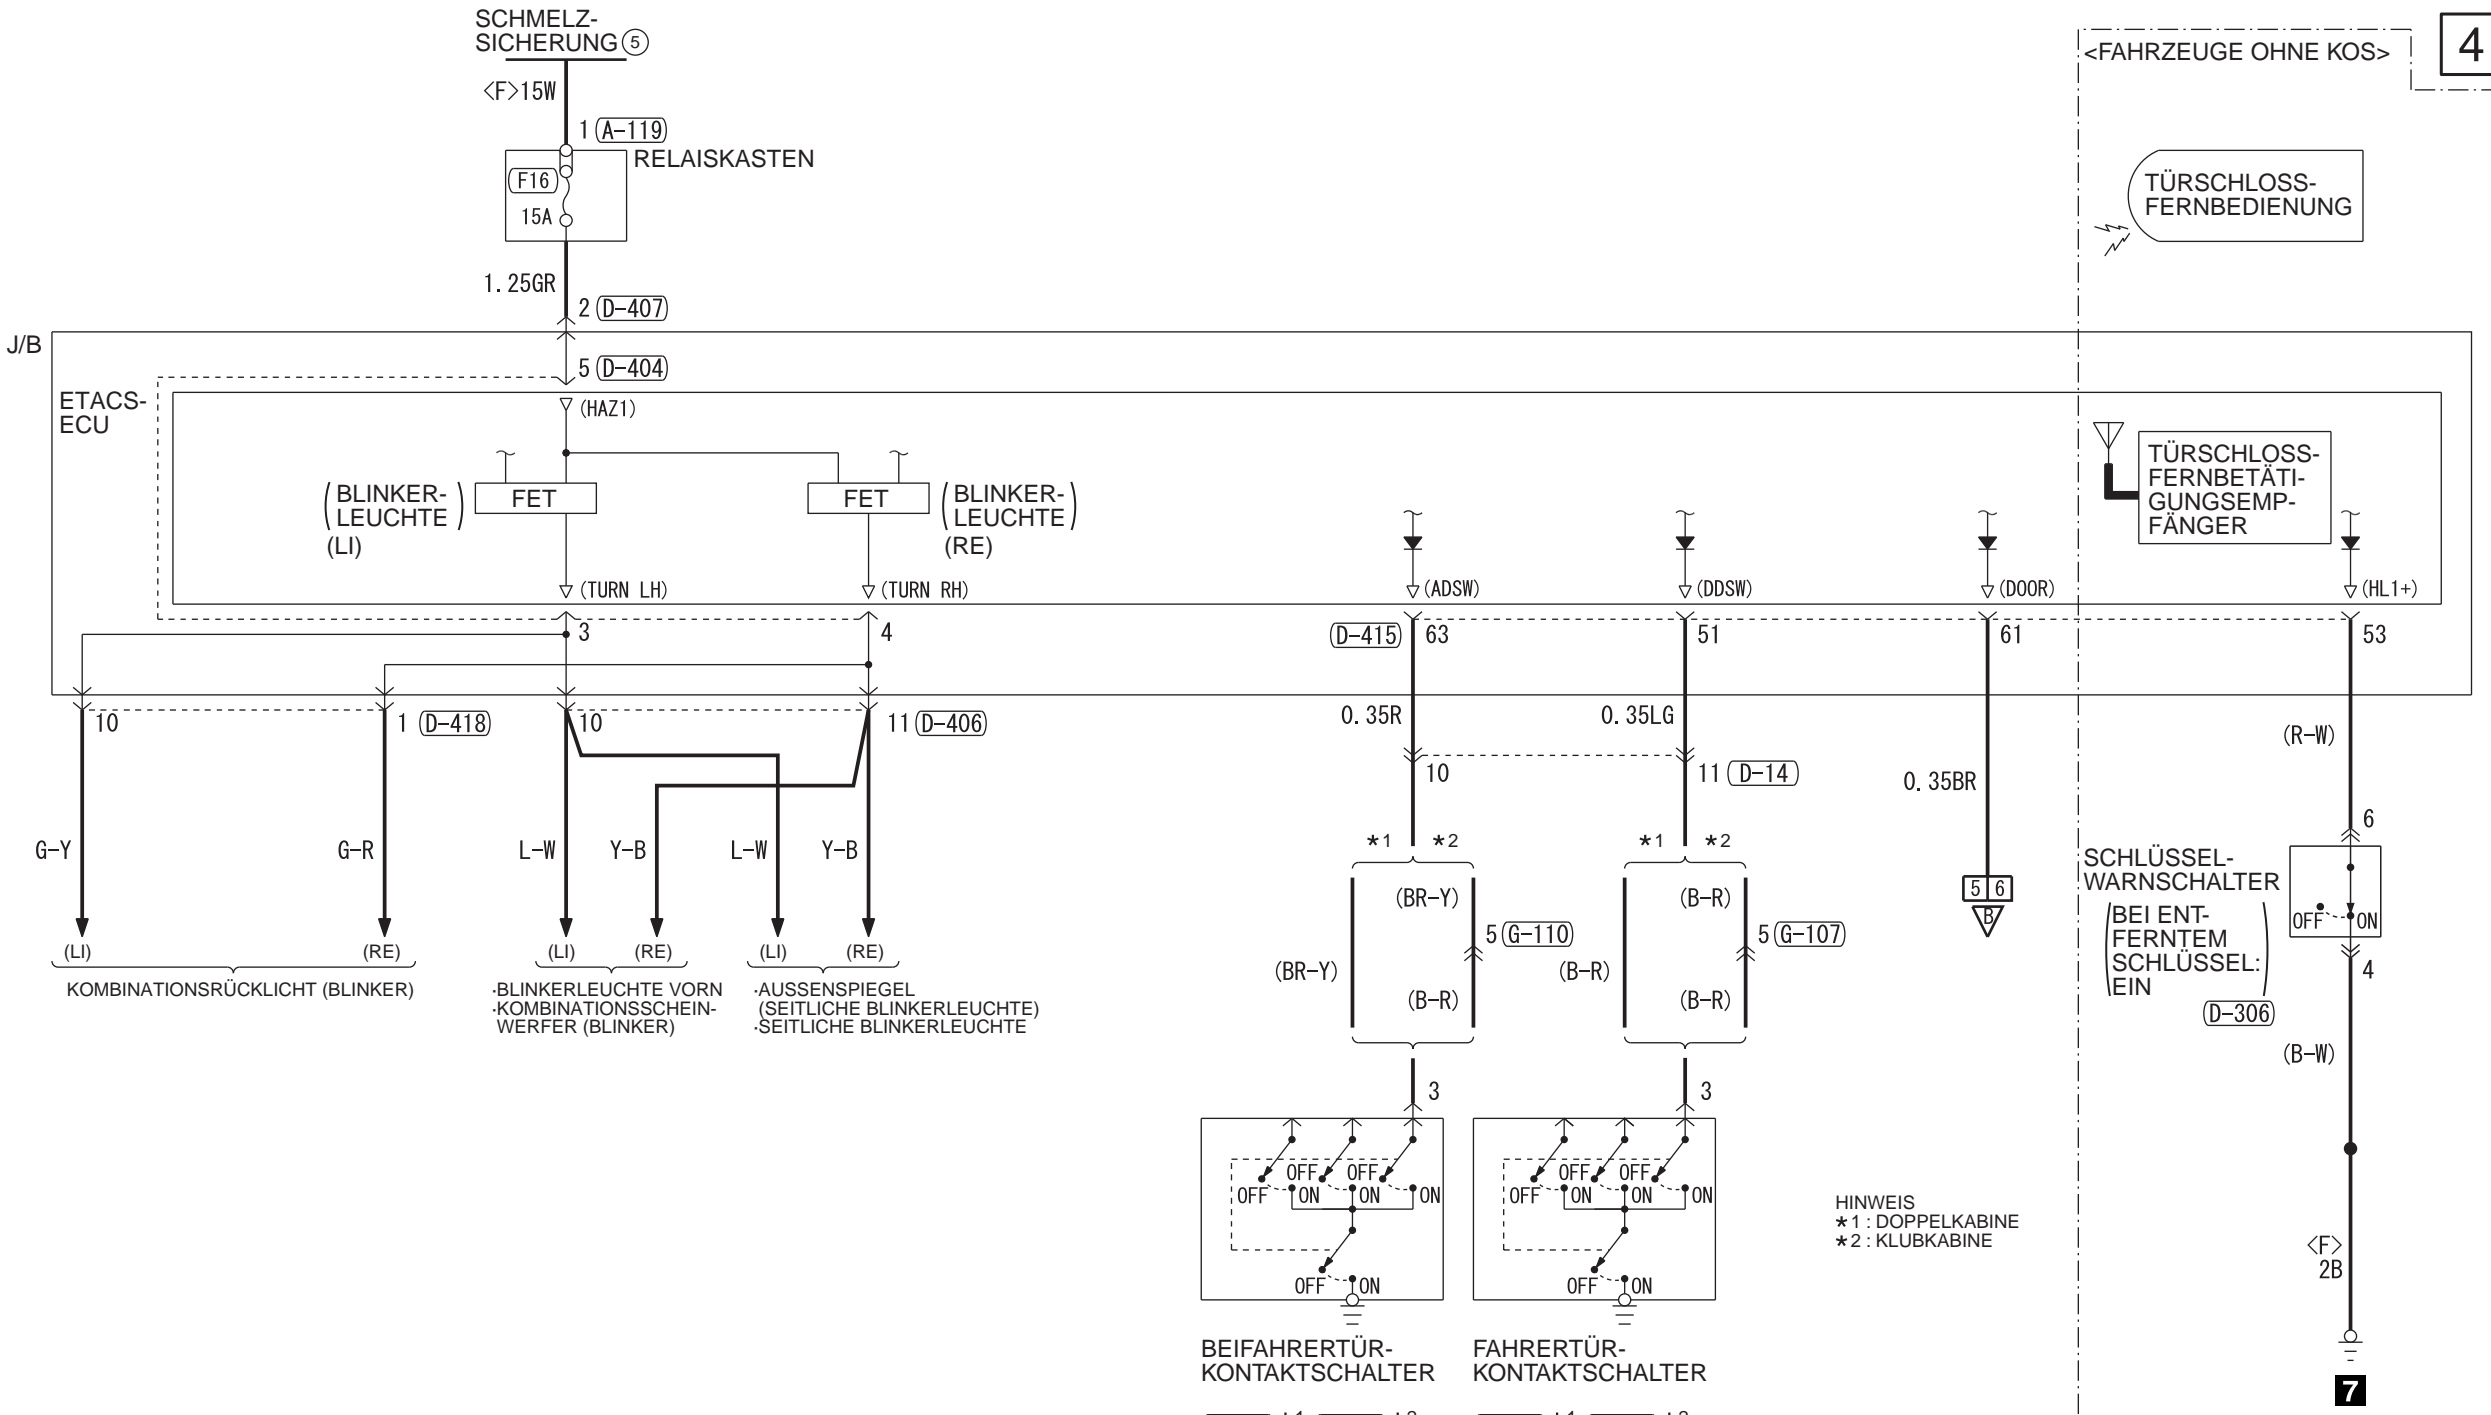

SCHMELZ-SICHERUNG ⑤

<FAHRZEUGE OHNE KOS>

HINWEIS
 *1 : DOPPELKABINE
 *2 : KLUBKABINE

Kabelfarbcode
 B: Schwarz LG: Hellgrün G: Grün L: Blau W: Weiß Y: Gelb SB: Himmelblau
 BR: Braun O: Orange GR: Grau R: Rot P: Rosa V: Violett PU: Purpurrot SI: Silber BE: Beige