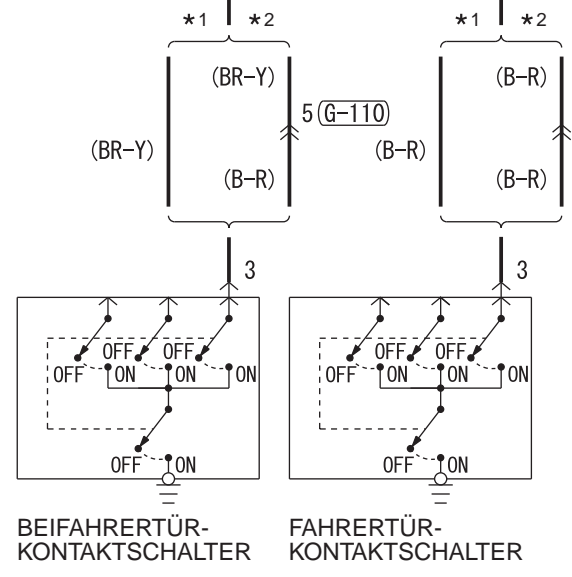

SCHMELZ-SICHERUNG ⑤

<FAHRZEUGE OHNE KOS>

HINWEIS
 *1 : DOPPELKABINE
 *2 : KLUBKABINE

Kabelfarbcode
 B: Schwarz LG: Hellgrün G: Grün L: Blau W: Weiß Y: Gelb SB: Himmelblau
 BR: Braun O: Orange GR: Grau R: Rot P: Rosa V: Violett PU: Purpurrot SI: Silber BE: Beige