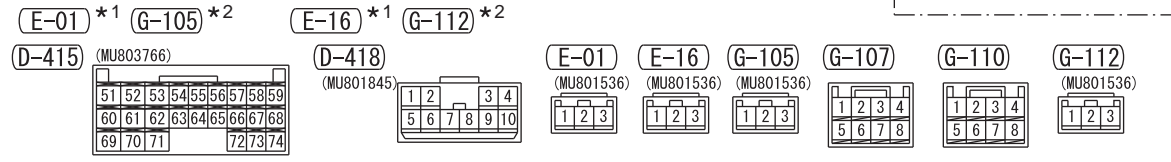

SCHMELZ-SICHERUNG ⑤

<FAHRZEUGE OHNE KOS>

HINWEIS
 *1 : DOPPELKABINE
 *2 : KLUBKABINE

Kabelfarbcode
 B: Schwarz LG: Hellgrün G: Grün L: Blau W: Weiß Y: Gelb SB: Himmelblau
 BR: Braun O: Orange GR: Grau R: Rot P: Rosa V: Violett PU: Purpurrot SI: Silber BE: Beige