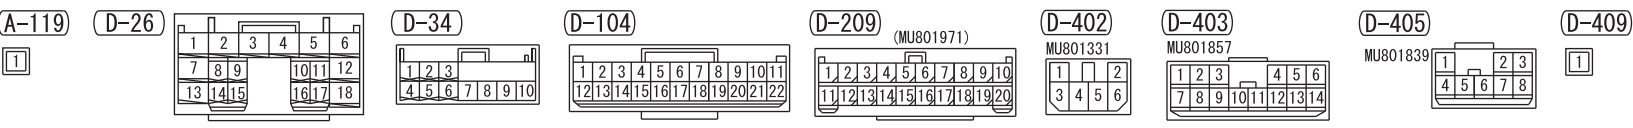

- HINWEIS
- *1: LHD
 - *2: RHD
 - *3: -A/C-ECU
 - UHR
 - LENKSÄULENSCHALTER
 - KOMBINATIONSTRUMENT
 - SCHLÜSSELWARN-SCHALTER
 - KOS-/OSS-ECU
 - *4: -A/C-ECU
 - AS&G OFF-SCHALTER
 - ASC OFF-SCHALTER
 - UHR
 - KOMBINATIONSTRUMENT
 - ANTRIEBSMODUSWAHLSCHALTER
 - HANDSCHUHFACHLEUCHE
 - WARNBLINKSCHALTERLEISTE
 - LEUCHTWEITENREGLER
 - SITZHEIZUNGSSCHALTER
 - HEIZUNGSSTEUERMODUL
 - LDW-SCHALTER
 - HINTERACHSDIFFERENZIALSPERRSCHALTER
 - WÄHLHEBELBAUGRUPPE

Kabelfarbcode
 B: Schwarz LG: Hellgrün G: Grün L: Blau W: Weiß Y: Gelb SB: Himmelblau
 BR: Braun O: Orange GR: Grau R: Rot P: Rosa V: Violett PU: Purpurrot SI: Silber BE: Beige