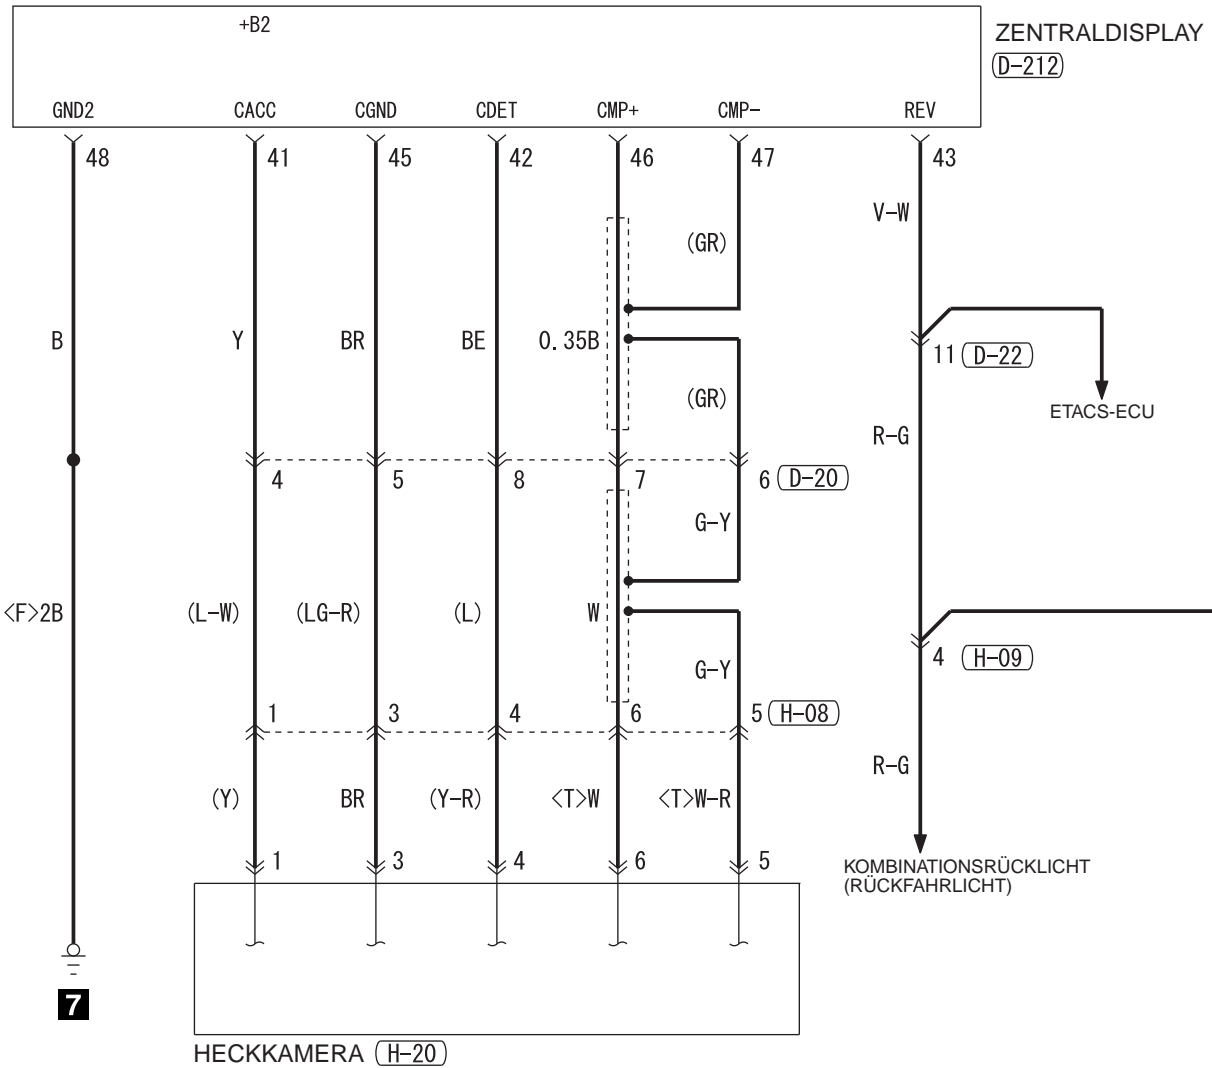

GLEICHSTROM-WANDLER (SICHERUNG 13)

HINWEIS  
\*5 : FAHRZEUGE MIT AS&G-SYSTEM  
\*6 : FAHRZEUGE OHNE AS&G-SYSTEM

ZÜNDSCHALTER (IG1) ODER IG1-RELAIS

Kabelfarbcodex  
B: Schwarz LG: Hellgrün G: Grün L: Blau W: Weiß Y: Gelb SB: Himmelblau  
BR: Braun O: Orange GR: Grau R: Rot P: Rosa V: Violett PU: Purpurrot SI: Silber BE: Beige