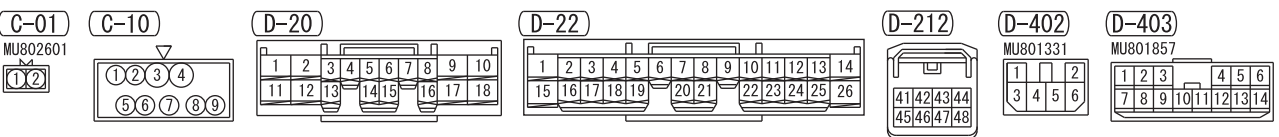

GLEICHSTROM-WANDLER (SICHERUNG 13)

HINWEIS  
\*5 : FAHRZEUGE MIT AS&G-SYSTEM  
\*6 : FAHRZEUGE OHNE AS&G-SYSTEM

ZÜNDSCHALTER (IG1) ODER IG1-RELAIS

Kabelfarbcodex  
B: Schwarz LG: Hellgrün G: Grün L: Blau W: Weiß Y: Gelb SB: Himmelblau  
BR: Braun O: Orange GR: Grau R: Rot P: Rosa V: Violett PU: Purpurrot SI: Silber BE: Beige