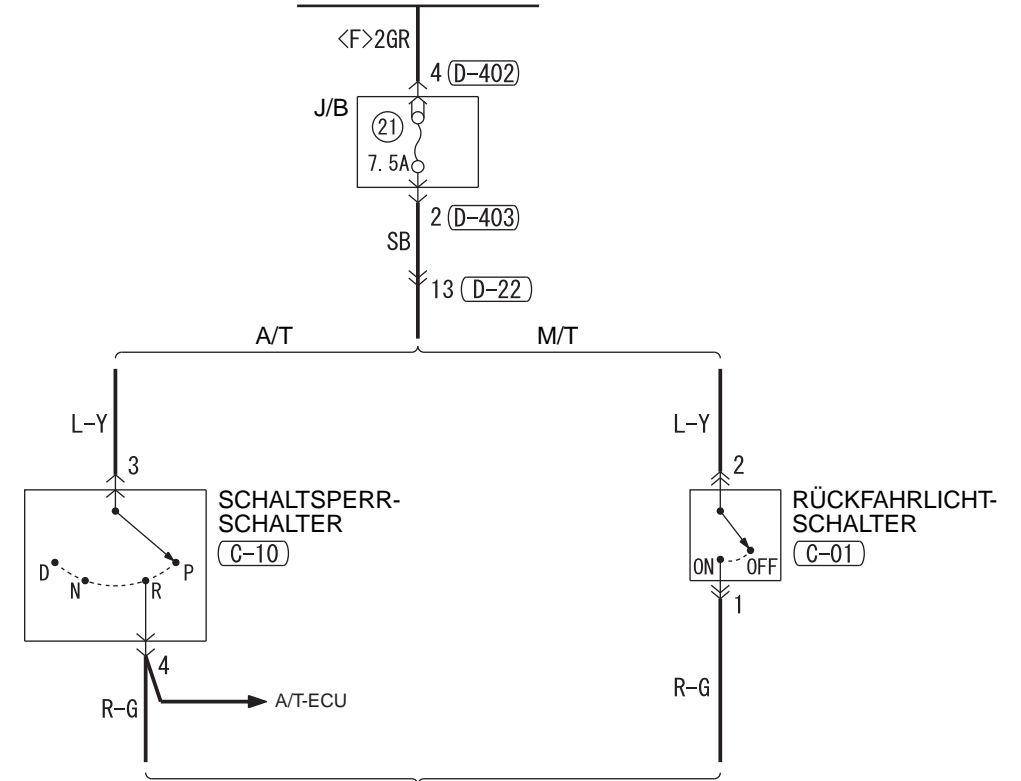

GLEICHSTROM-WANDLER (SICHERUNG 13)

HINWEIS  
\*5 : FAHRZEUGE MIT AS&G-SYSTEM  
\*6 : FAHRZEUGE OHNE AS&G-SYSTEM

ZÜNDSCHALTER (IG1) ODER IG1-RELAIS

Kabelfarbcodex  
B: Schwarz LG: Hellgrün G: Grün L: Blau W: Weiß Y: Gelb SB: Himmelblau  
BR: Braun O: Orange GR: Grau R: Rot P: Rosa V: Violett PU: Purpurrot SI: Silber BE: Beige