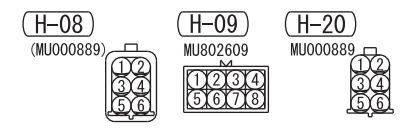

GLEICHSTROM-WANDLER (SICHERUNG 13)

HINWEIS  
\*5 : FAHRZEUGE MIT AS&G-SYSTEM  
\*6 : FAHRZEUGE OHNE AS&G-SYSTEM

ZÜNDSCHALTER (IG1) ODER IG1-RELAIS

Kabelfarbcodex  
B: Schwarz LG: Hellgrün G: Grün L: Blau W: Weiß Y: Gelb SB: Himmelblau  
BR: Braun O: Orange GR: Grau R: Rot P: Rosa V: Violett PU: Purpurrot SI: Silber BE: Beige