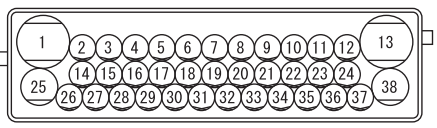

A-02

D-04

D-11

D-103

D-112

D-133

D-229

VORNE

Kabelfarbcodex
 B: Schwarz LG: Hellgrün G: Grün L: Blau W: Weiß Y: Gelb SB: Himmelblau
 BR: Braun O: Orange GR: Grau R: Rot P: Rosa V: Violett PU: Purpurrot SI: Silber BE: Beige